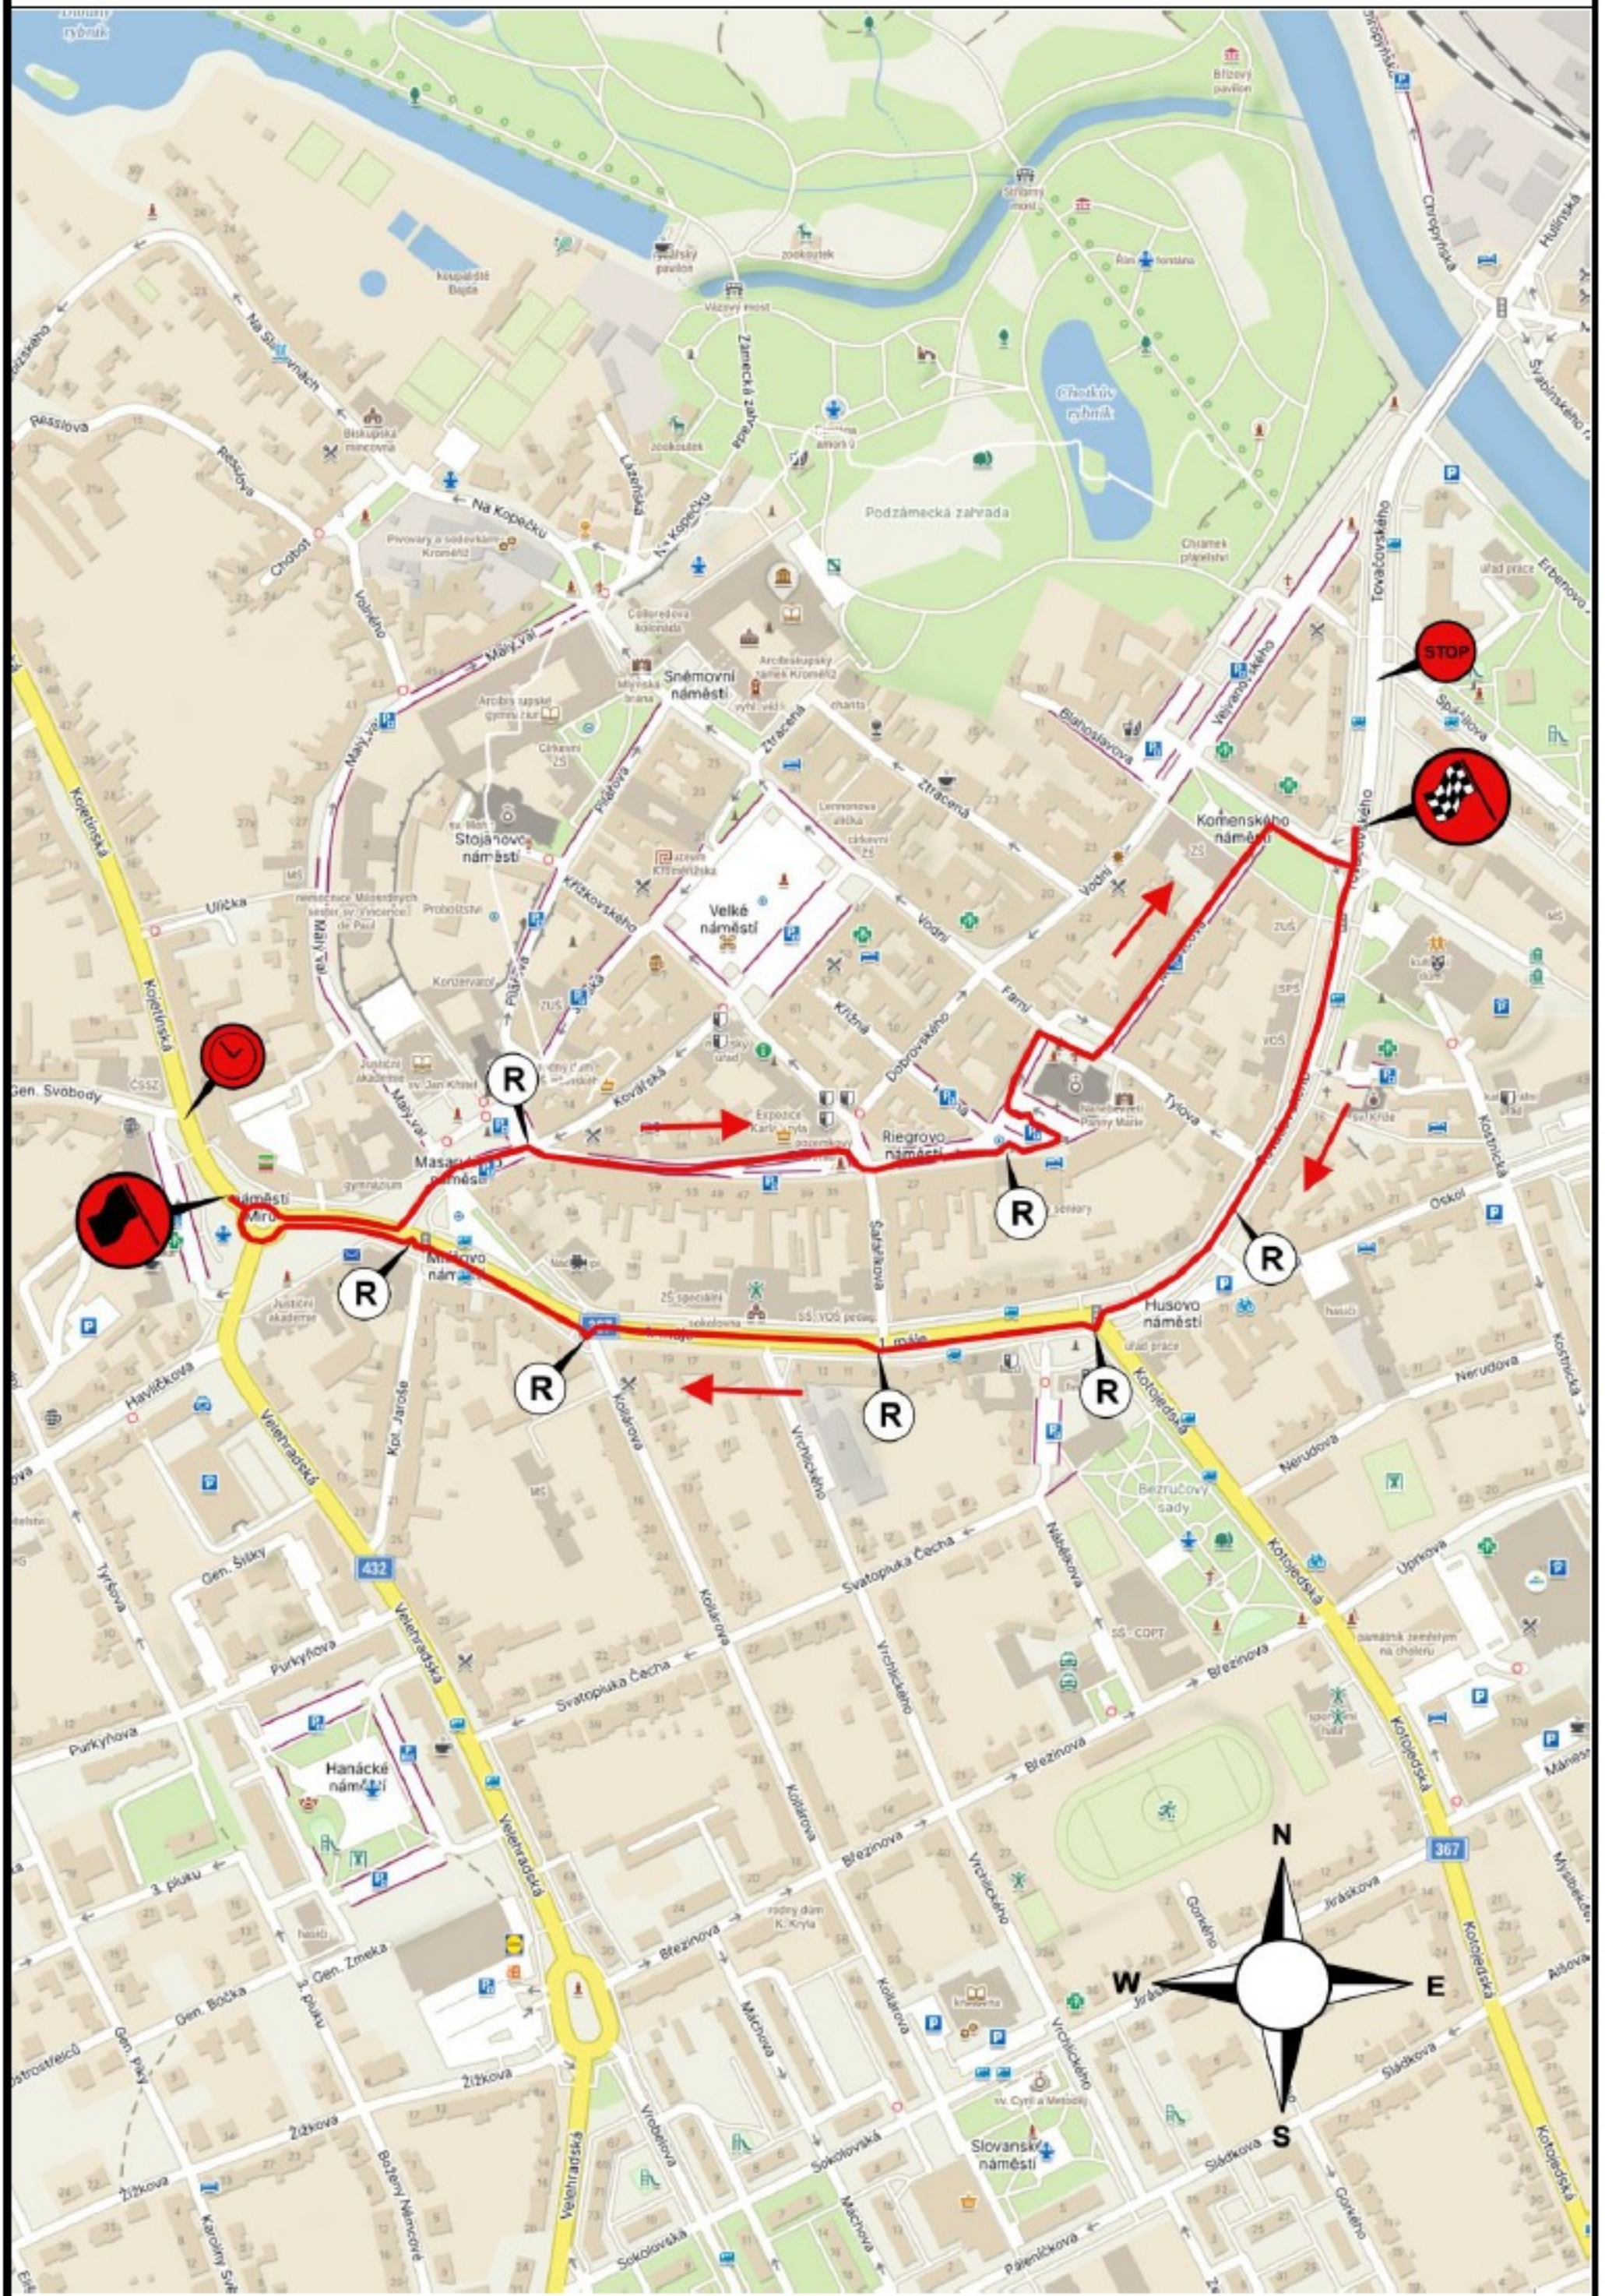

1. ETAPA, CELKOVÁ MAPA

RZ 1/3 Bunč (9,32 km)

RZ 2 Kroměříž (2,94 km)

2. ETAPA, CELKOVÁ MAPA

RZ 4/8 Košíky (8,34 km)

RZ 6/10 Troubky (11,35 km)

RZ 7/11 Bezměrov (12,92 km)