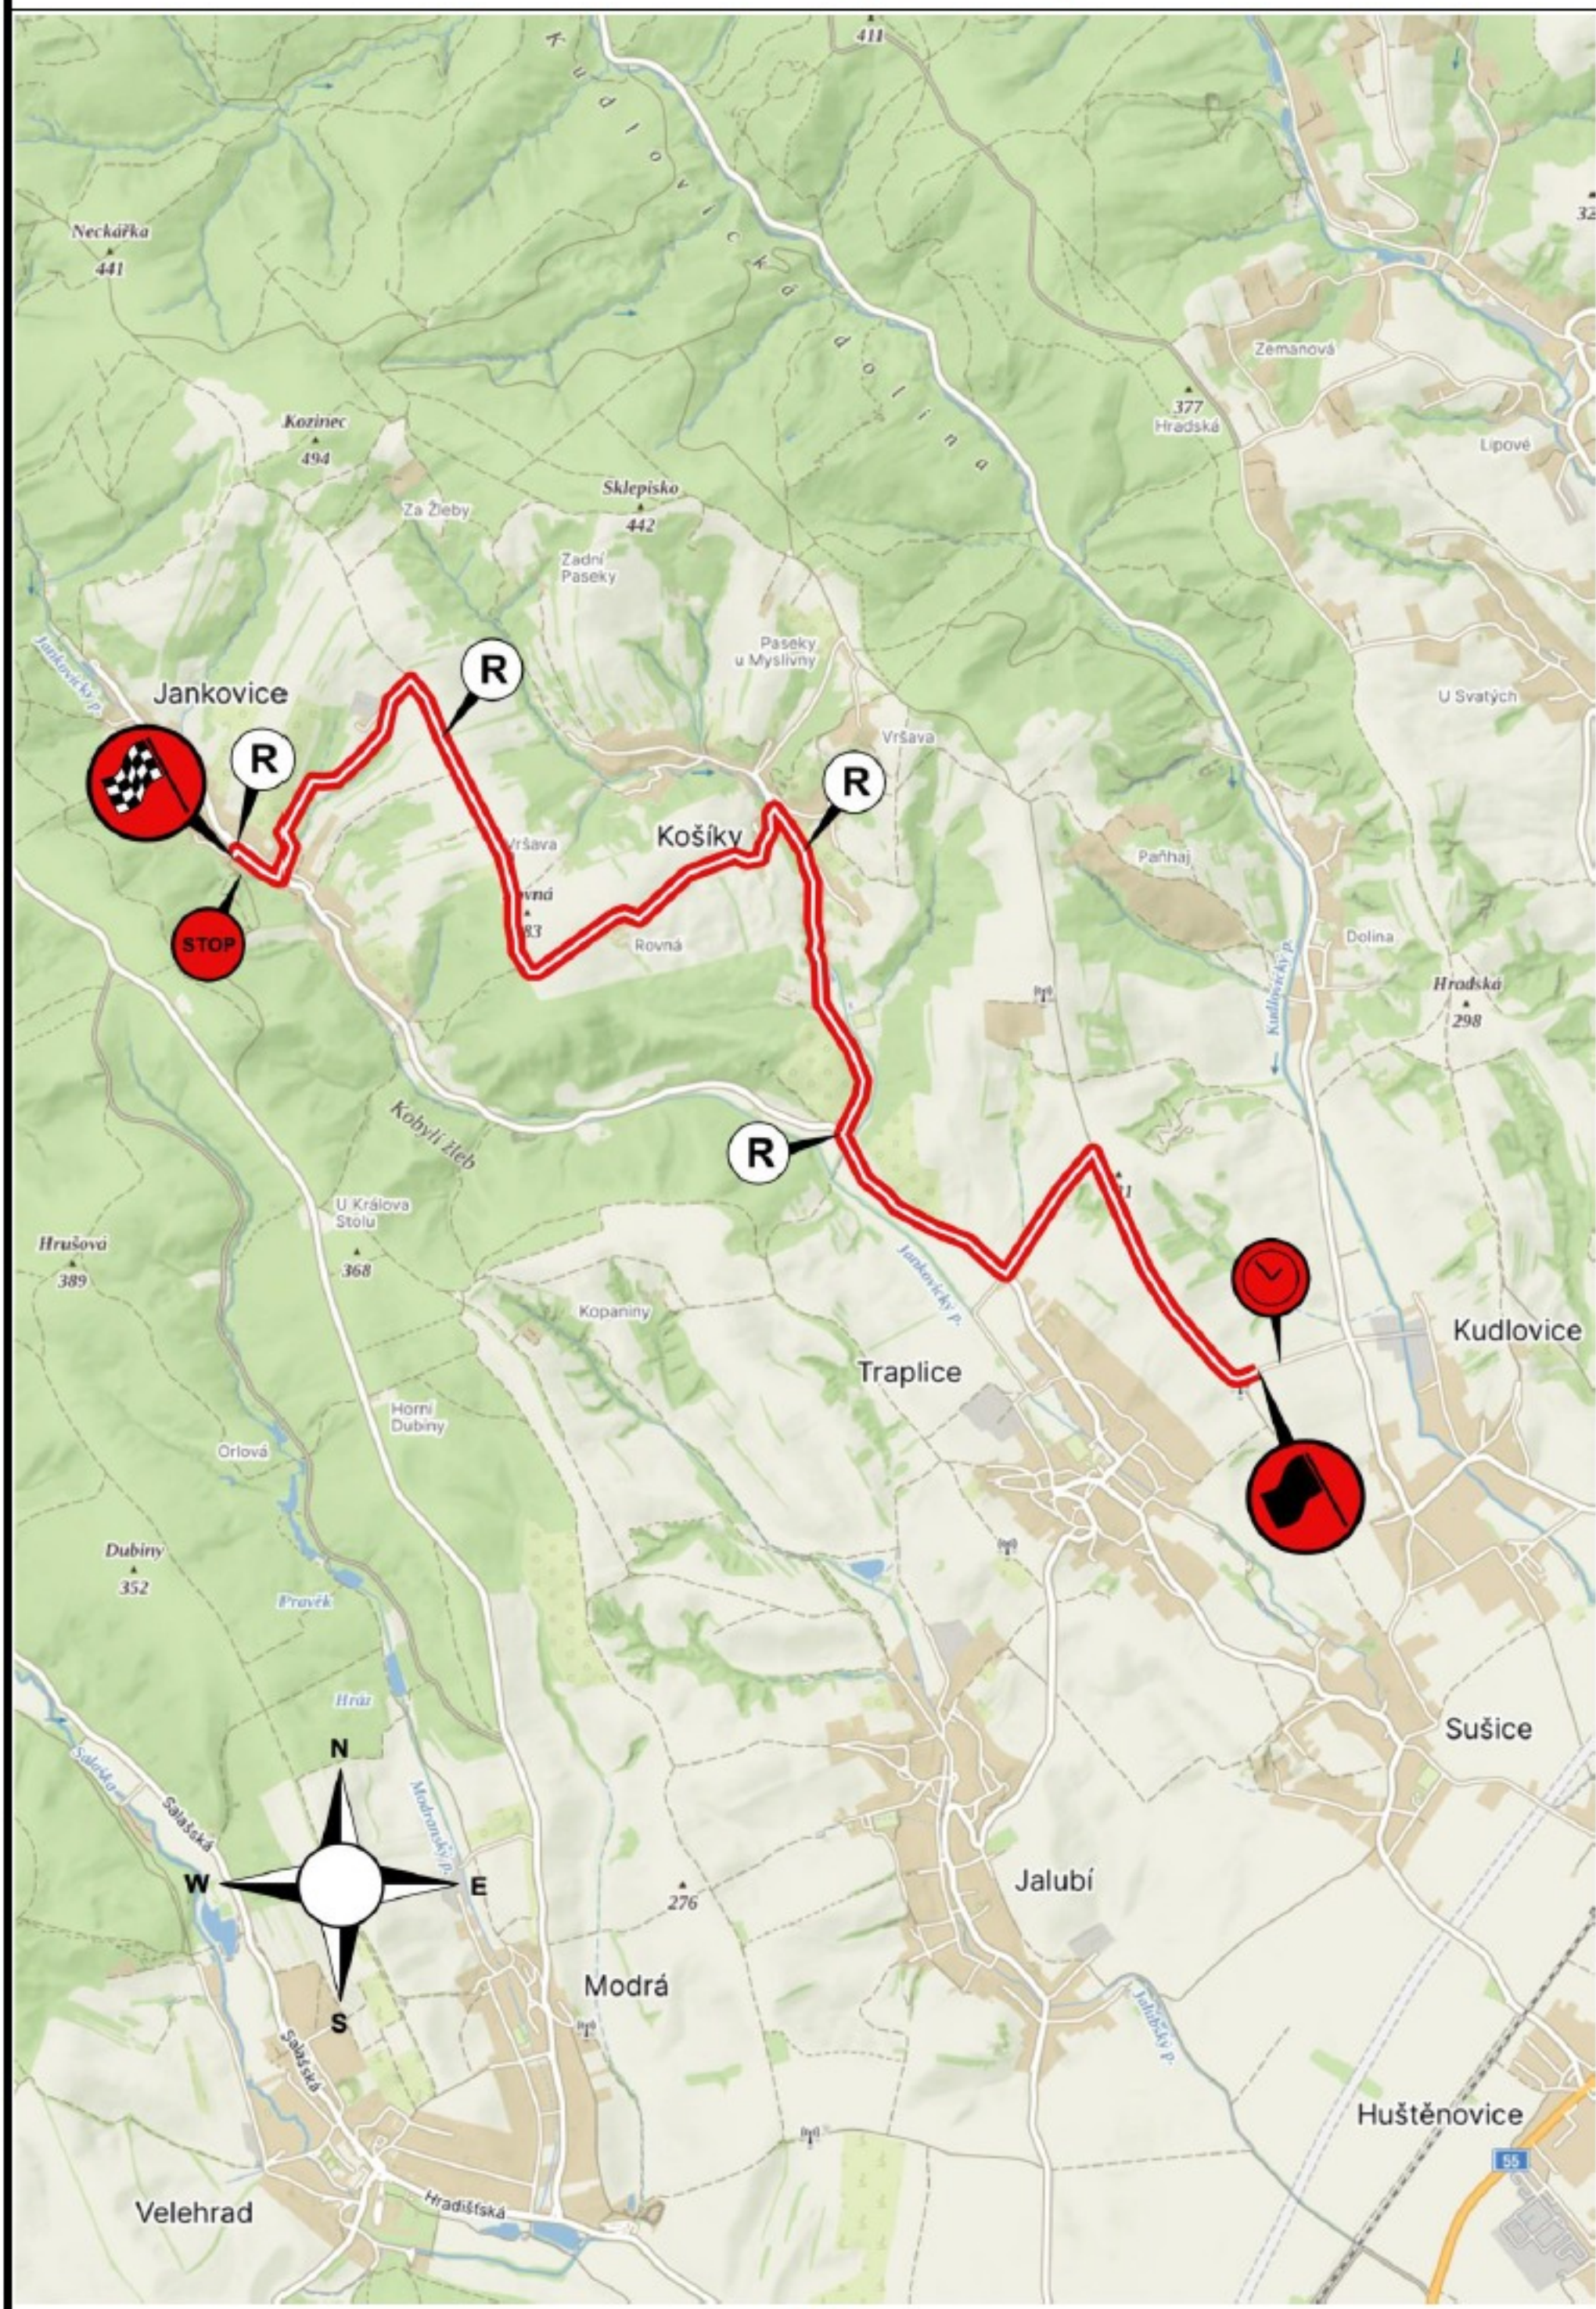

1. ETAPA, CELKOVÁ MAPA

RZ 1/3 Bunč (9,32 km)

RZ 2 Kroměříž (2,94 km)

2. ETAPA, CELKOVÁ MAPA

RZ 4/8 Košíky (8,34 km)

RZ 6/10 Troubky (11,35 km)

RZ 7/11 Bezměrov (12,92 km)