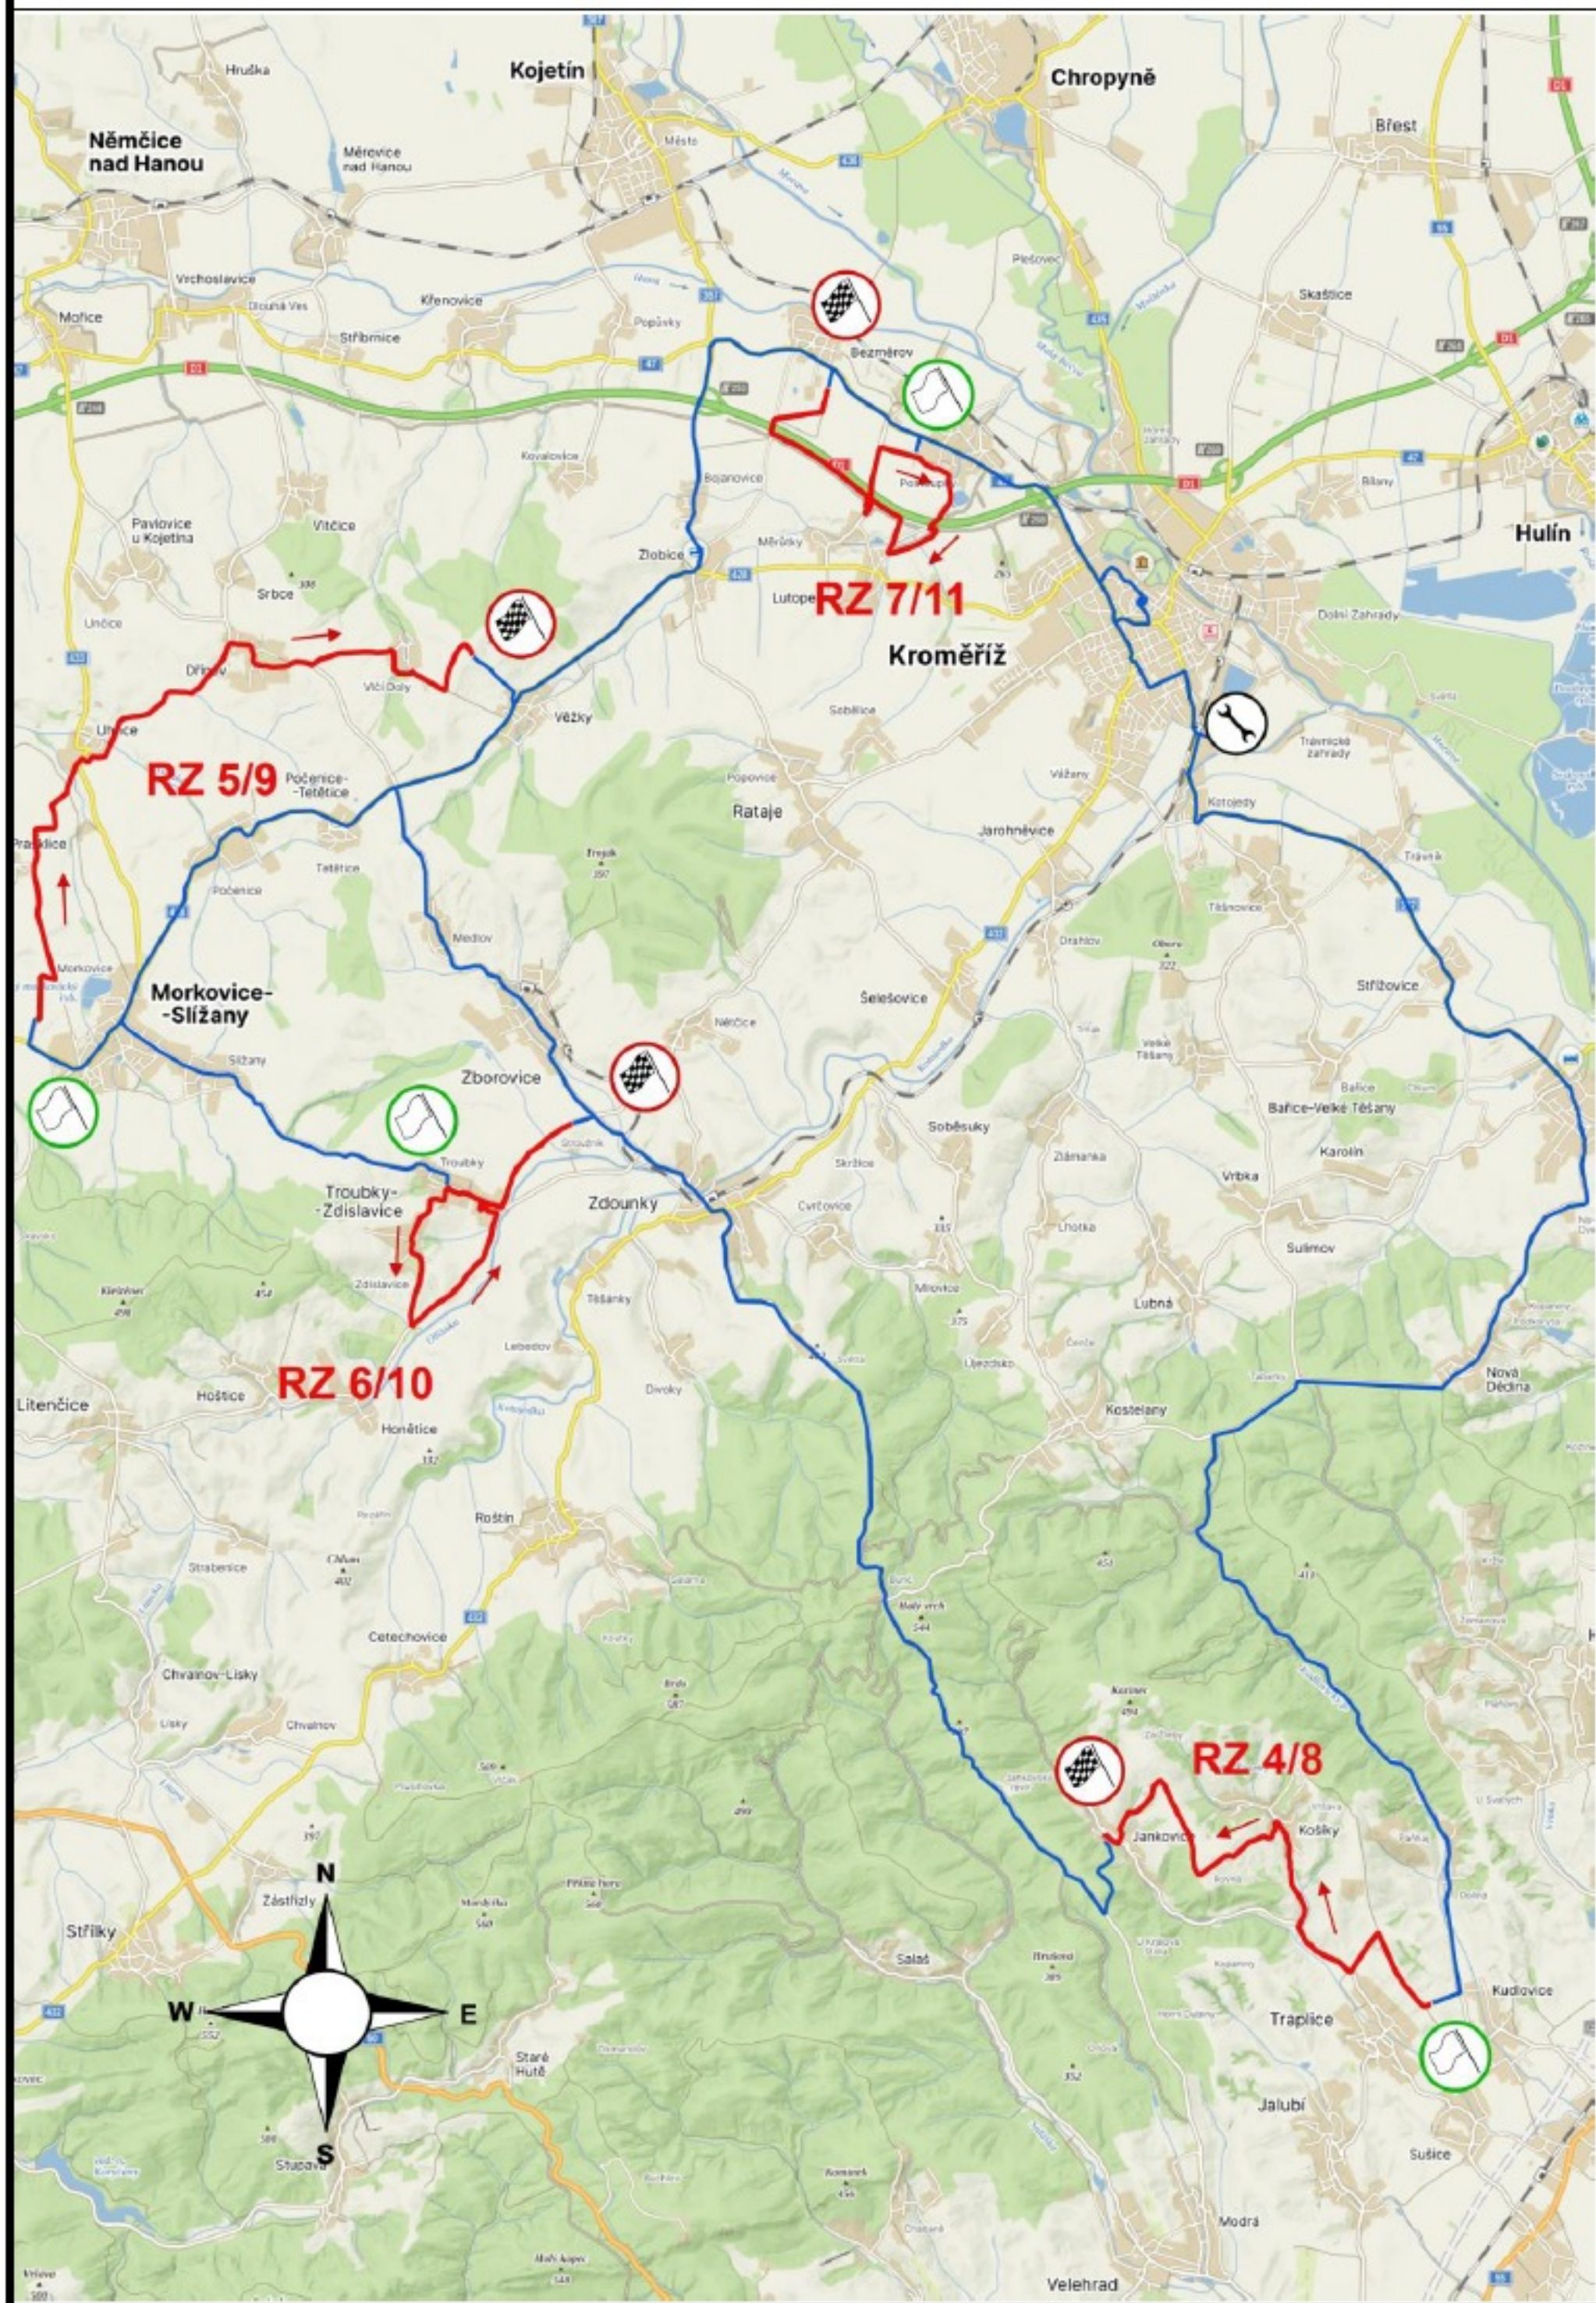

1. ETAPA, CELKOVÁ MAPA

RZ 1/3 Bunč (9,32 km)

RZ 2 Kroměříž (2,94 km)

2. ETAPA, CELKOVÁ MAPA

RZ 4/8 Košíky (8,34 km)

RZ 6/10 Troubky (11,35 km)

RZ 7/11 Bezměrov (12,92 km)