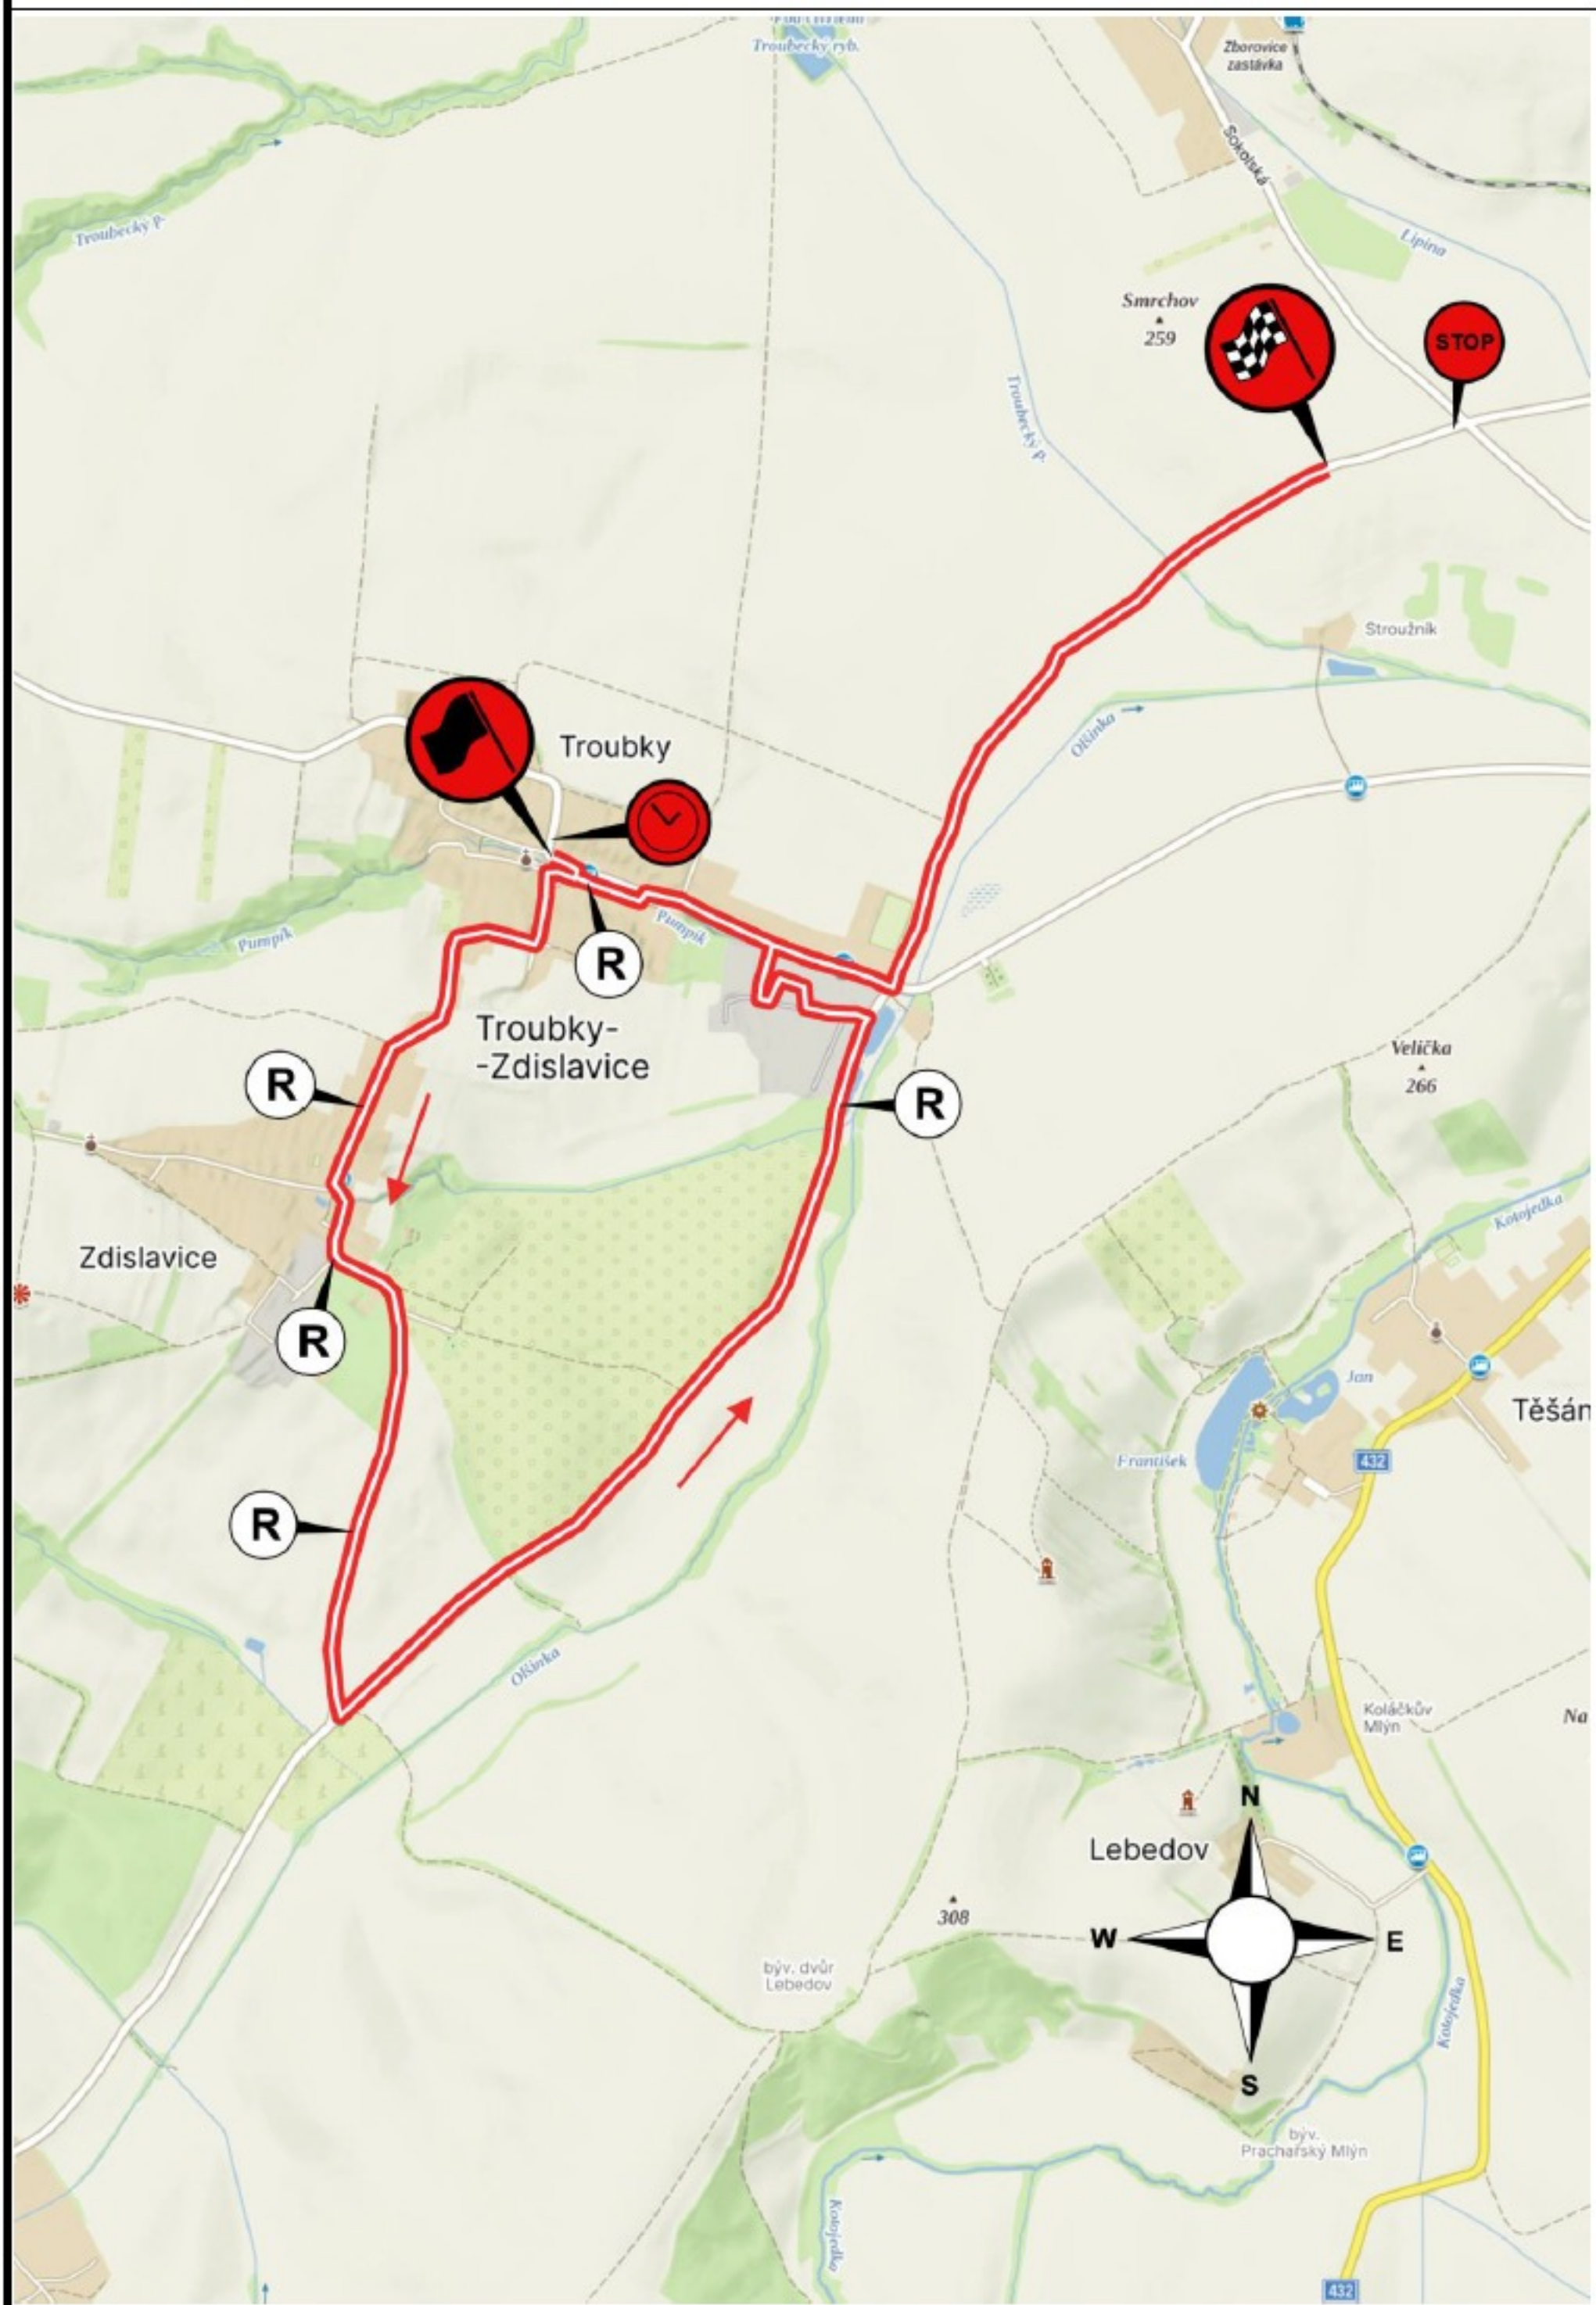

1. ETAPA, CELKOVÁ MAPA

RZ 1/3 Bunč (9,32 km)

RZ 2 Kroměříž (2,94 km)

2. ETAPA, CELKOVÁ MAPA

RZ 4/8 Košíky (8,34 km)

RZ 6/10 Troubky (11,35 km)

RZ 7/11 Bezměrov (12,92 km)