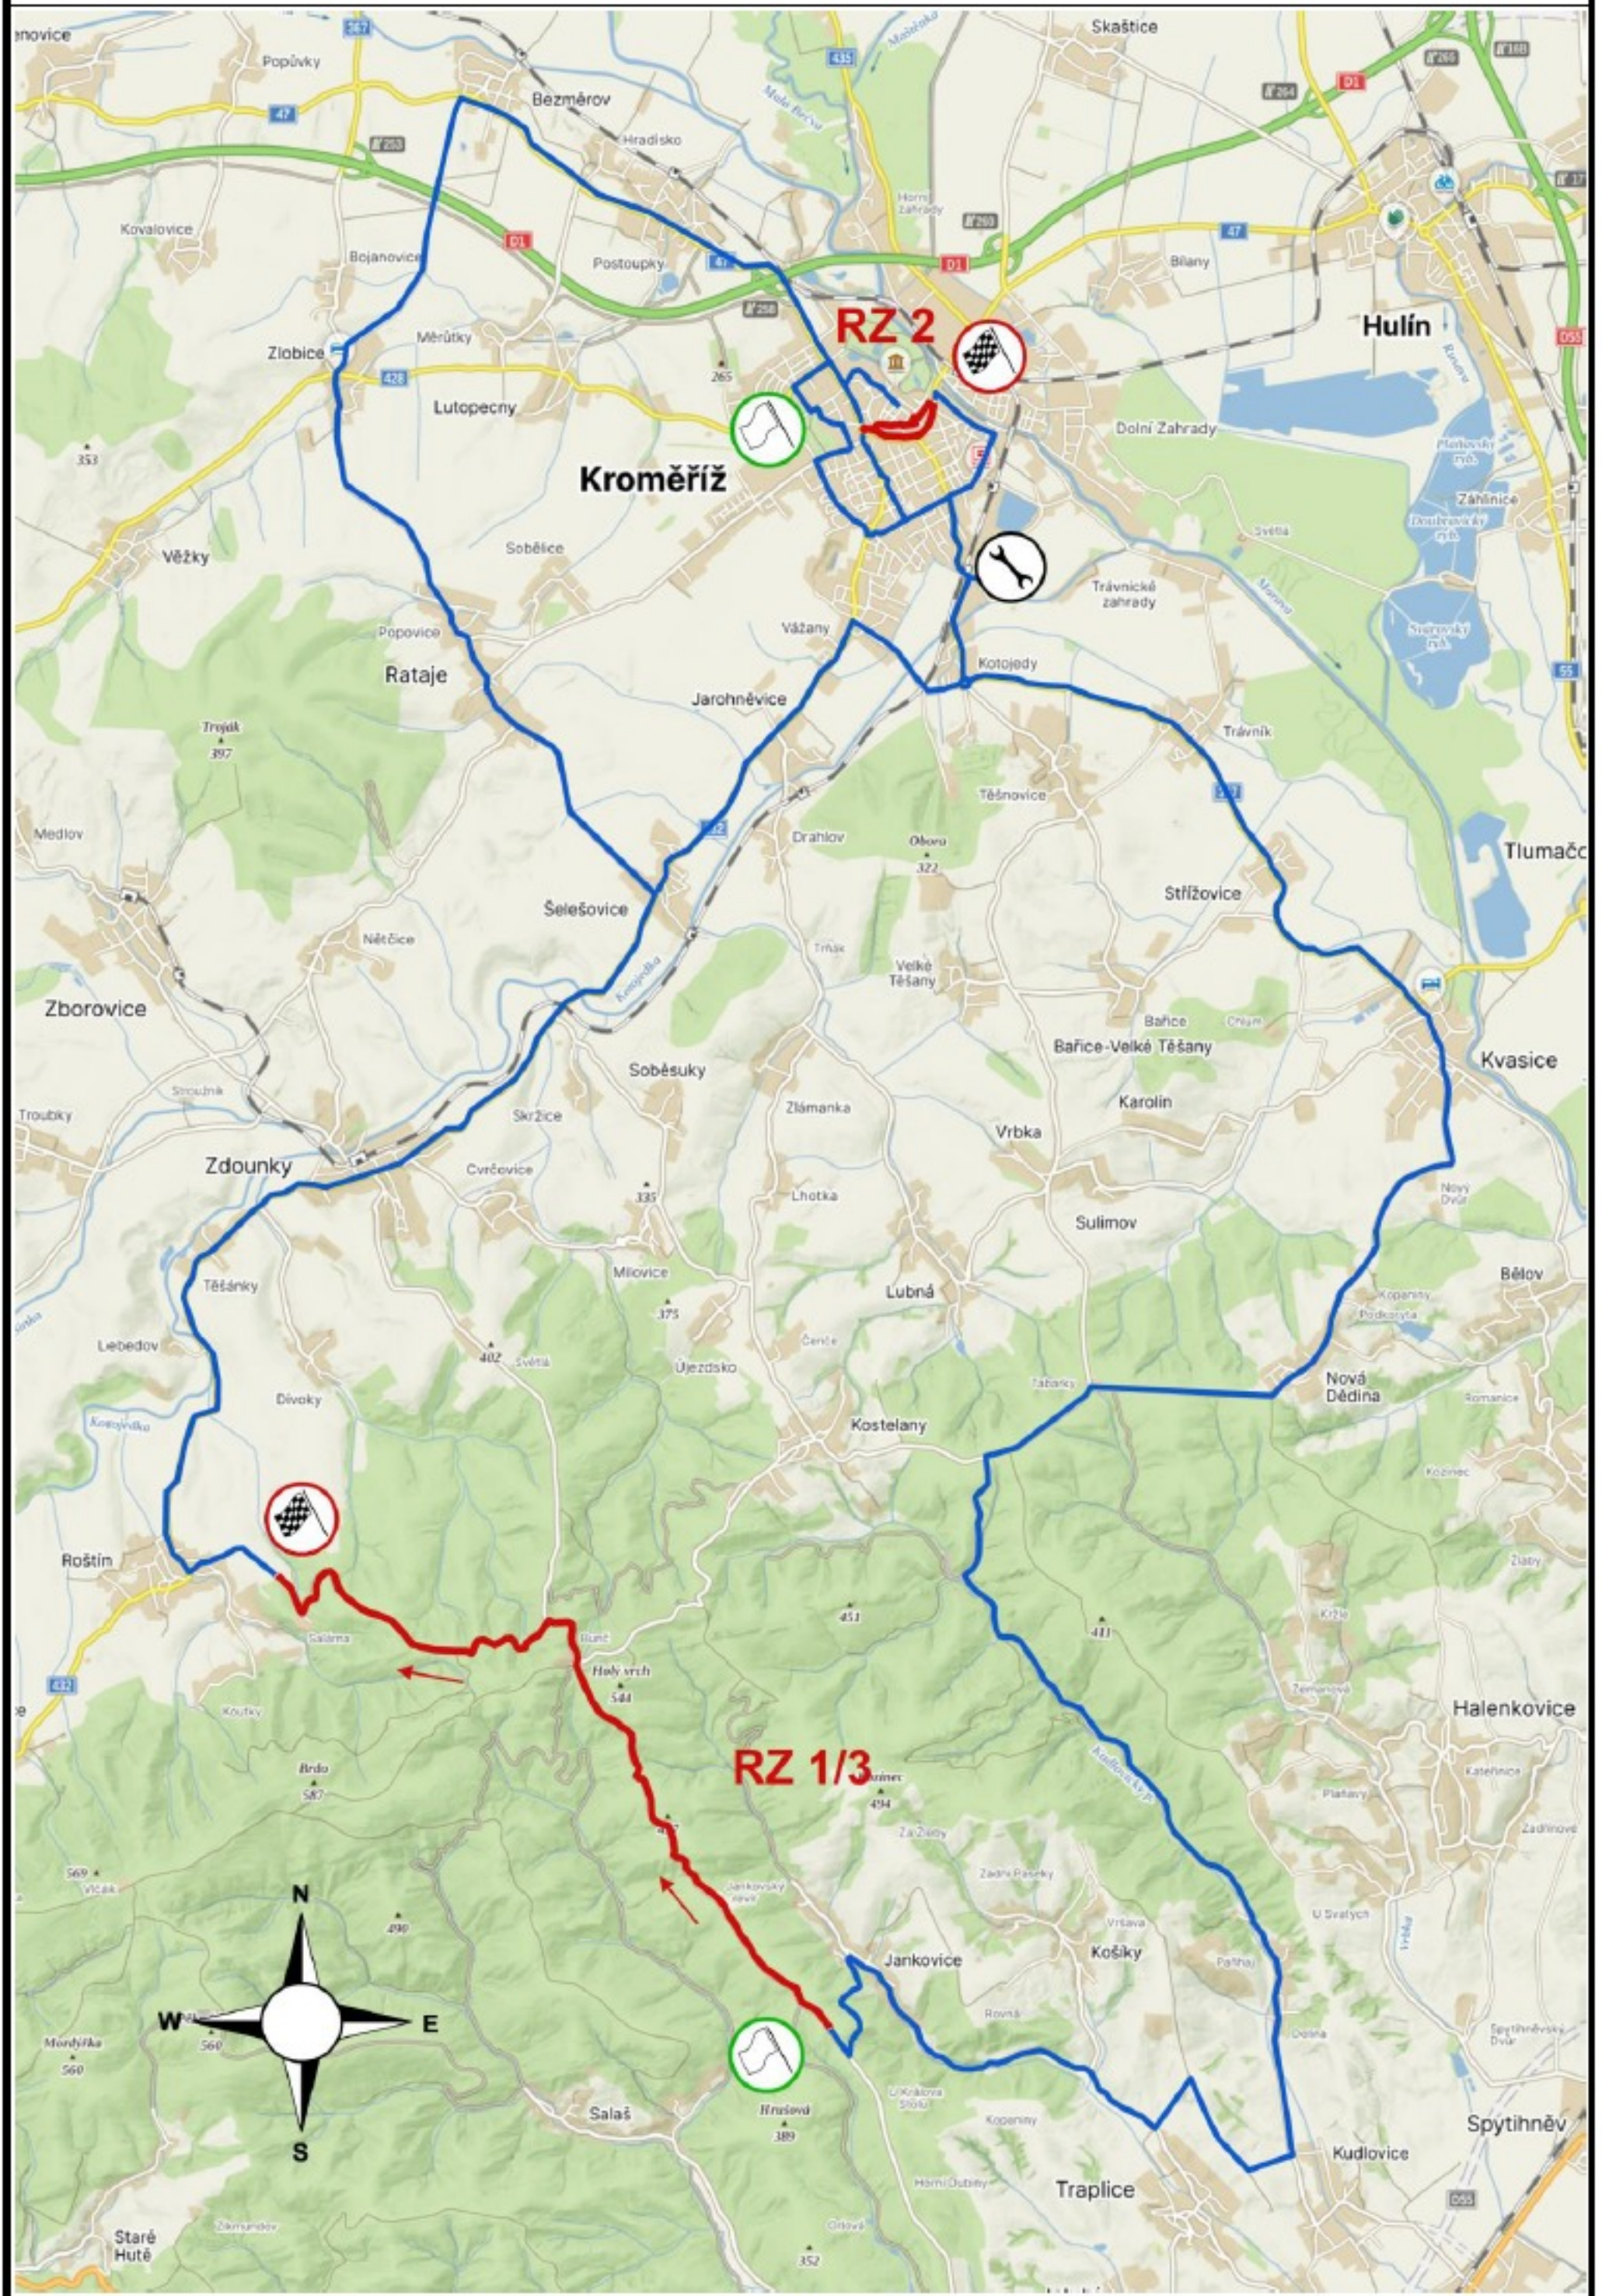

1. ETAPA, CELKOVÁ MAPA

RZ 1/3 Bunč (9,32 km)

RZ 2 Kroměříž (2,94 km)

2. ETAPA, CELKOVÁ MAPA

RZ 4/8 Košíky (8,34 km)

RZ 6/10 Troubky (11,35 km)

RZ 7/11 Bezměrov (12,92 km)