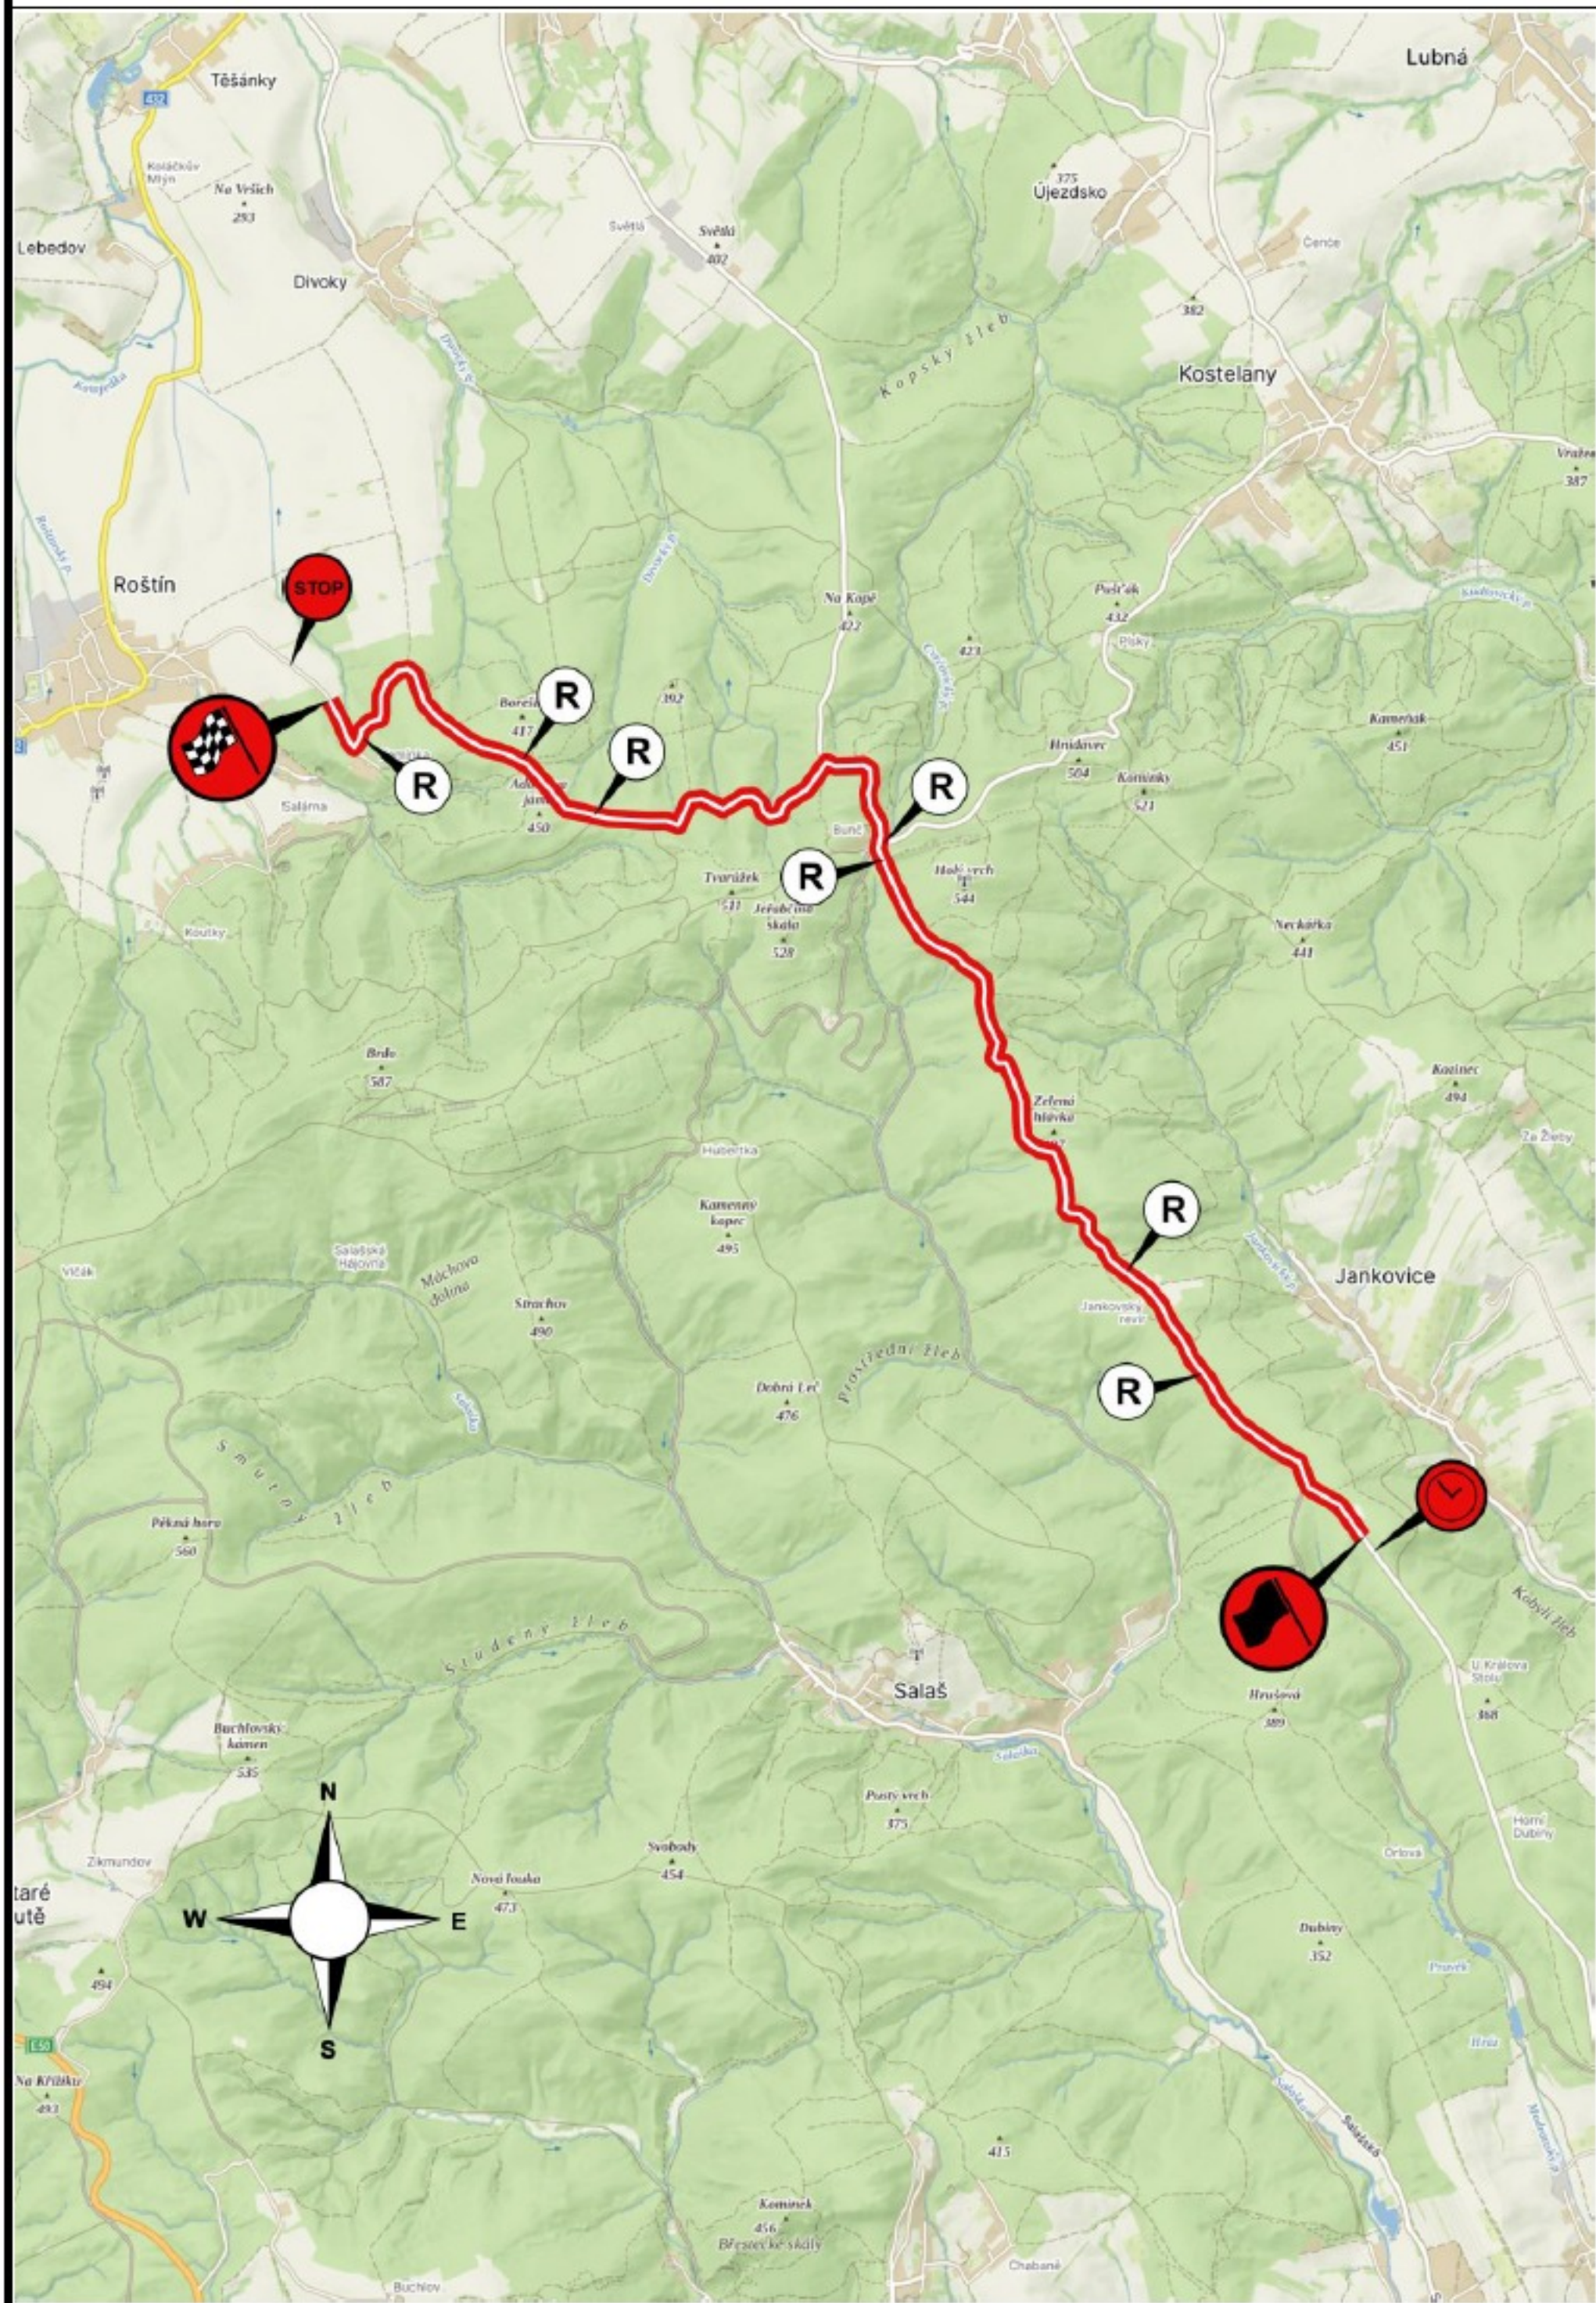

1. ETAPA, CELKOVÁ MAPA

RZ 1/3 Bunč (9,32 km)

RZ 2 Kroměříž (2,94 km)

2. ETAPA, CELKOVÁ MAPA

RZ 4/8 Košíky (8,34 km)

RZ 6/10 Troubky (11,35 km)

RZ 7/11 Bezměrov (12,92 km)